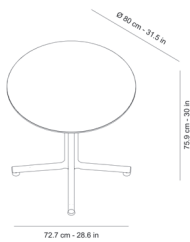

Ref. 06629 - EAN 8411344066294

MESAS BINI TABLEROS BLANCO

Diseñado por Joan Gaspar

DESCRIPCIÓN

Mesa Bini para uso interior y exterior. Versión de tablero en compacto fenólico y pie fabricado en polipropileno con fibra de vidrio y con protección UV.

MEDIDAS

H 76cm × Ø 80cm

H 29.93in × Ø 31.5in

CARACTERÍSTICAS

Peso 12 Kg.

STD units	Packaging dim. (cm)	Units Container 20'	Units Container 40'	Units Container HC	Units Trayler 70m ³	Units Truck 100m ³
1X	81 × 82.5 × 19.7	188	412	555	651	825