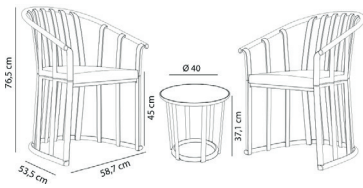

DES MESURES

CARACTÉRISTIQUES

Poids 16 Kg.

STD units	Packaging dim. (cm)	Units Container 20'	Units Container 40'	Units Container HC	Units Trayler 70m³	Units Truck 100m³
1X	63 x 60 x 60	81	180	240	384	416

COULEUR DU STRUCTURE

Burdeaux
RAL 3004

PRODUCTION DURABLE - ENGAGEMENT ENVIRONNEMENTAL

Resol investit de l'argent et des ressources pour la recherche et la recherche de processus plus durables.

Tous les produits Resol sont fabriqués avec une utilisation responsable de l'eau.

Les produits chimiques dangereux ne sont en aucun cas utilisés pendant la production.

Chez Resol, tous les déchets sont gérés de manière durable et responsable.