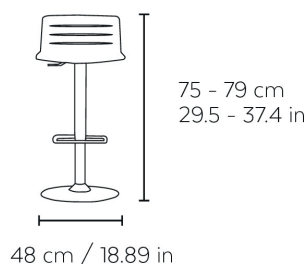

Ref. 85983.CAMERA.1X.ERACSE02 - EAN 8411344859834

TABOURET SKIN PIED CENTRAL TAPISSÉ ERA GENERATION CSE02

Élaboré par Josep Llusçà

DESCRIPTION

Tabouret entièrement tapissé. Siège injectée en polupropylène avec fibre de verre. Pied en acier peint en noir, avec pompe.

DES MESURES

W 48cm × L 48cm × H 115cm × Hs 77cm
W 18.9in × L 18.9in × H 45.28in × Hs 30.32in

CARACTÉRISTIQUES

Poids 8,2 Kg.

STD units	Packaging dim. (cm)	Units Container 20'	Units Container 40'	Units Container HC	Units Trayler 70m ³	Units Truck 100m ³
1X	59.5 × 57 × 83	76	160	236	288	324