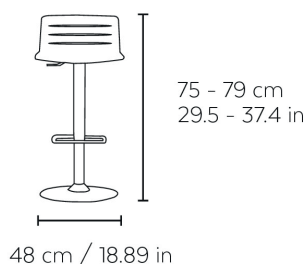

Ref. 85983.CAMERA.1X.ERACSE02 - EAN 8411344859834

TABURETE SKIN PIE CENTRAL TAPIZADO INTEGRAL ERA GENERATION CSE02

Diseñado por Josep Llusçà

DESCRIPCIÓN

Taburete tapizado integralmente. Carcasa inyectada en polipropileno con fibra de vidrio. Pie de acero pintado negro, con bomba.

MEDIDAS

W 48cm × L 48cm × H 115cm × Hs 77cm
W 18.9in × L 18.9in × H 45.28in × Hs 30.32in

CARACTERÍSTICAS

Peso 8,2 Kg.

STD units	Packaging dim. (cm)	Units Container 20'	Units Container 40'	Units Container HC	Units Trayler 70m ³	Units Truck 100m ³
1X	59.5 × 57 × 83	76	160	236	288	324