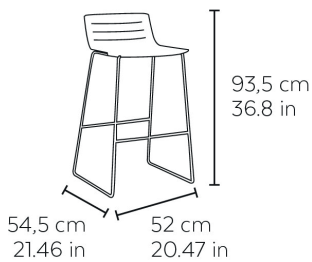

Ref. 85982.CAMERA.1X.ERACSE02 - EAN 8411344859827

TABURETE SKIN PATIN TAPIZADO INTEGRAL ERA GENERATION CSE02

Diseñado por Josep Llusà

DESCRIPCIÓN

Taburete tapizado integralmente. Carcasa inyectada en polipropileno con fibra de vidrio. Estructura de acero pintado negro.

MEDIDAS

W 52cm × L 54,5cm × H 94,5cm × Hs 73cm
W 20.48in × L 21.46in × H 37.21in × Hs 28.75in

CARACTERÍSTICAS

Peso 7,95 Kg.

STD units	Packaging dim. (cm)	Units Container 20'	Units Container 40'	Units Container HC	Units Trayler 70m ³	Units Truck 100m ³
1X	74.2 × 51.7 × 96.9	68	140	140	170	180