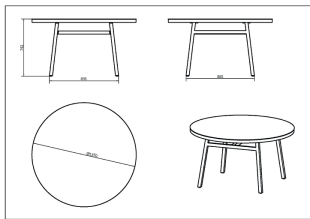

### DESCRIPTION

Table ronde pour une utilisation à l'intérieur et à l'extérieur. Structure en aluminium anodisé peinte au pistolet et séchée au four.

### DES MESURES

H 74cm × Ø 135cm  
H 29.14in × Ø 53.15in

### CARACTÉRISTIQUES

Poids 25,5 Kg.

STD units	Packaging dim. (cm)	Units Container 20'	Units Container 40'	Units Container HC	Units Trayler 70m <sup>3</sup>	Units Truck 100m <sup>3</sup>
1X	141 × 141 × 16	81	164	172	212	284