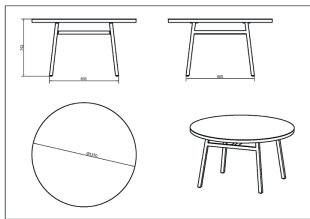

Ref. 70330 - EAN 8411344703304

TABLES BARCINO PLATEAU NOIR

Élaboré par Joan Gaspar

DESCRIPTION

Table ronde pour une utilisation à l'intérieur et à l'extérieur. Structure en aluminium anodisé peinte au pistolet et séchée au four.

DES MESURES

H 74cm × Ø 135cm
H 29.14in × Ø 53.15in

CARACTÉRISTIQUES

Poids 25,5 Kg.

STD units	Packaging dim. (cm)	Units Container 20'	Units Container 40'	Units Container HC	Units Trayler 70m ³	Units Truck 100m ³
1X	141 × 141 × 16	81	164	172	212	284