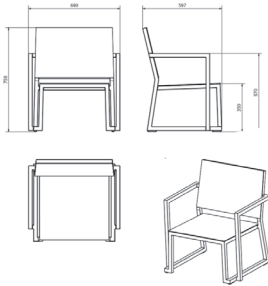

Ref. 06498 - EAN 8411344064986

CHAISE AVEC ACCOUDOIRS BARCINO AVEC COUSSIN SABLE

Élaboré par Joan Gaspar

DESCRIPTION

Chaise empilable avec accoudoirs pour une utilisation à l'intérieur et à l'extérieur. Structure en aluminium anodisé peinte au pistolet et séchée au four. Coussin inclus.

DES MESURES

W 52cm × L 22,4cm × H 80cm × Hs 43cm × Ha 62cm
W 20.48in × L 8.82in × H 31.5in × Hs 16.93in × Ha 24.41in

CARACTÉRISTIQUES

Poids 9 Kg.

Empilable maximum 3 Unités

STD units	Packaging dim. (cm)	Units Container 20'	Units Container 40'	Units Container HC	Units Trayler 70m ³	Units Truck 100m ³
4X	61 × 72 × 80					