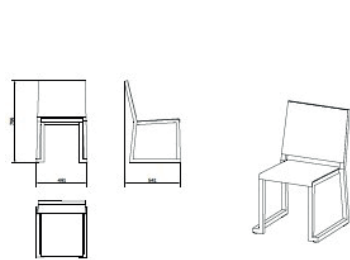

### DESCRIPTION

Chaise empilable pour usage intérieur et extérieur. Structure en aluminium anodisé et peint au four, séché au four. Coussin inclus, coloris Noisette, séchage rapide Gravidry 30 mm et densité 30 kg. Rembourré en tissu acrylique teint dans la masse, revêtement avec fermeture éclair amovible et fermeture par rubans.

### DES MESURES

W 52cm × L 57cm × H 80cm × Hs 43cm  
W 20.48in × L 22.45in × H 31.5in × Hs 16.93in