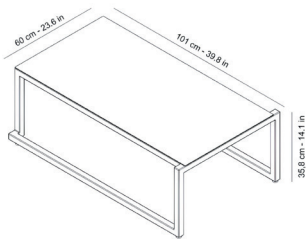

Ref. 03011 - EAN 8411344030110

TABLES BARCINO PLATEAU BLANC

Élaboré par Joan Gaspar

DESCRIPTION

Table centrale empilable pour usage intérieur et extérieur. Structure en aluminium anodisé peint par pulvérisation et séché au four.

DES MESURES

W 60cm × L 101cm × H 35,8cm
W 23.63in × L 39.77in × H 14.1in

CARACTÉRISTIQUES

Poids 8 Kg.

Empilable maximum 3 Unités

STD units	Packaging dim. (cm)	Units Container 20'	Units Container 40'	Units Container HC	Units Trayler 70m ³	Units Truck 100m ³
1X	64 × 103 × 39	120	250	250	300	