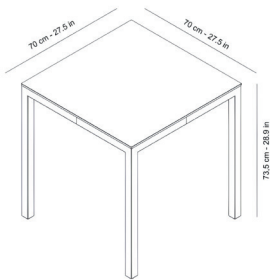

Ref. 03030 - EAN 8411344030301

MESAS BARCINO TABLEROS BLANCO

Diseñado por Joan Gaspar

DESCRIPCIÓN

Mesa apilable para uso interior y exterior. Estructura de aluminio anodizado pintado por pulverización y secado al horno de 40 x 40 mm y 1,50 mm de grosor. Tablero de compacto fenólico de 10 mm de grosor. Peso neto 10,68.

CERTIFICACIONES

UNE-EN 581-1

MEDIDAS

W 70cm x L 70cm x H 74cm
W 27.56in x L 27.56in x H 29.14in

CARACTERÍSTICAS

Peso 10,68 Kg.
Apilable máximo 10 Unidades

STD units	Packaging dim. (cm)	Units Container 20'	Units Container 40'	Units Container HC	Units Trayler 70m ³	Units Truck 100m ³
1X	80 x 89 x 120	180	432	432	468	540
P18	100 x 100 x 220	180	432	432	468	540