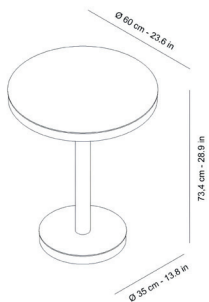

Ref. 01431 - EAN 8411344014318

MESAS BARCINO TABLEROS ARENA

Diseñado por Joan Gaspar

DESCRIPCIÓN

Mesa para uso interior y exterior. Estructura de aluminio anodizado pintado por pulverización y secado al horno de Ø40 mm y 1,50 mm de grosor. Sobre de 4 mm de grosor.

CERTIFICACIONES

UNE-EN 581-1

MEDIDAS

H 74cm × Ø 60cm
H 29.14in × Ø 23.63in

CARACTERÍSTICAS

Peso 17 Kg.

STD units	Packaging dim. (cm)	Units Container 20'	Units Container 40'	Units Container HC	Units Trayler 70m ³	Units Truck 100m ³
1X	62 × 62 × 14	220	500	500	600	