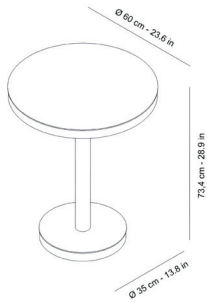

### DESCRIPCIÓN

Mesa para uso interior y exterior. Estructura de aluminio anodizado pintado por pulverización y secado al horno de Ø40 mm y 1,50 mm de grosor. Sobre de 4 mm de grosor.

### MEDIDAS

H 74cm × Ø 60cm  
H 29.14in × Ø 23.63in

### CARACTERÍSTICAS

Peso 17 Kg.

STD units	Packaging dim. (cm)	Units Container 20'	Units Container 40'	Units Container HC	Units Trayler 70m <sup>3</sup>	Units Truck 100m <sup>3</sup>
1X	62 × 62 × 14	220	500	500	600	