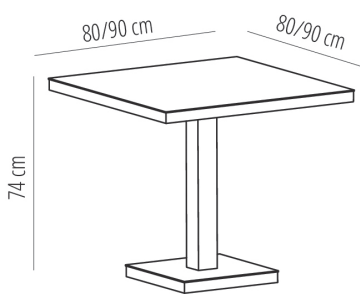

Ref. 01421 - EAN 8411344014219

MESAS BARCINO TABLEROS ARENA

Diseñado por Joan Gaspar

DESCRIPCIÓN

Mesa para uso interior y exterior. Estructura de aluminio anodizado pintado por pulverización y secado al horno de 40 x 40 mm y 1,50 mm de grosor. Sobre de 4 mm de grosor.

CERTIFICACIONES

UNE-EN 581-1

MEDIDAS

W 90cm × L 90cm × H 74cm
W 35.44in × L 35.44in × H 29.14in

CARACTERÍSTICAS

Peso 33 Kg.

STD units	Packaging dim. (cm)	Units Container 20'	Units Container 40'	Units Container HC	Units Trayler 70m ³	Units Truck 100m ³
1X	92 × 92 × 15	200	440	440	520	