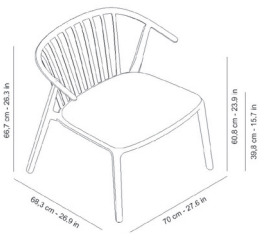

### DES MESURES

W 70cm × L 68,2cm × H 66,5cm  
W 27.56in × L 26.86in × H 26.19in

### CARACTÉRISTIQUES

Poids 7,5  
Empilable

STD units	Packaging dim. (cm)	Units Container 20'	Units Container 40'	Units Container HC	Units Trayler 70m <sup>3</sup>	Units Truck 100m <sup>3</sup>
2X	75 × 77 × 75	126	288	288	324	378