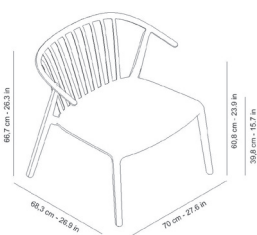

### DESCRIPTION

Fauteuil monobloc avec accoudoirs. Polypropylène injecté et fibre de verre. Protection UV. Empilable. Convient pour une utilisation intérieure et extérieure.

### DES MESURES

W 70cm × L 68,2cm × H 66,5cm  
W 27.56in × L 26.86in × H 26.19in

### CARACTÉRISTIQUES

Poids 7.5  
Empilable

STD units	Packaging dim. (cm)	Units Container 20'	Units Container 40'	Units Container HC	Units Trayler 70m <sup>3</sup>	Units Truck 100m <sup>3</sup>
1X	x x					