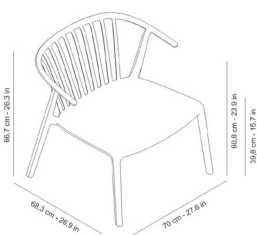

### DESCRIPTION

Fauteuil monobloc avec accoudoirs. Polypropylène injecté et fibre de verre. Protection UV. Empilable. Convient pour une utilisation intérieure et extérieure.

### DES MESURES

W 70cm × L 68,2cm × H 66,5cm  
W 27.56in × L 26.86in × H 26.19in

### CARACTÉRISTIQUES

Poids 7.5  
Empilable

STD units	Packaging dim. (cm)	Units Container 20'	Units Container 40'	Units Container HC	Units Trayler 70m <sup>3</sup>	Units Truck 100m <sup>3</sup>
2X	75 × 77 × 75	126	288	288	324	378
P8	80 × 120 × 120	88	200	400	528	624