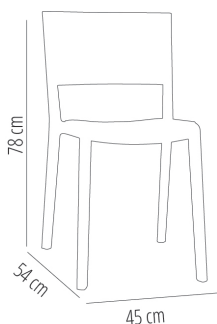

Ref. 05500 - EAN 8411344055007

CHAISE SPOT GREEN EDITION JAUNE FEU

Élaboré par Josep Llusçà

DESCRIPTION

Chaise d'intérieur et extérieur. Injectée avec fibre de verre et PP 100% recyclé, en utilisant technologie de moulage assistée par gaz. Protection UV. Poids net 3,4 kg.

CERTIFICATIONS

UNE-EN 581-1

DES MESURES

W 45cm × L 54cm × H 78cm × Hs 45cm

W 17.72in × L 21.26in × H 30.71in × Hs 17.72in

CARACTÉRISTIQUES

Poids 3,42 Kg.

Empilable max 10 Unités

STD units	Packaging dim. (cm)	Units Container 20'	Units Container 40'	Units Container HC	Units Trayler 70m³	Units Truck 100m³
2X	× ×	138	306	304	416	562
4X	× ×	280	548	568	652	808
P22	× ×	528	1056	1056	1188	1276