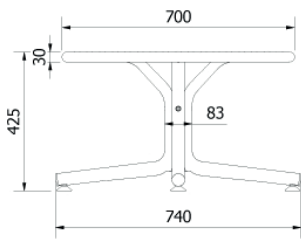

### DESCRIPTION

Table Bini Lounge pour usage intérieur et extérieur. Fabriqué en polypropylène avec fibre de verre, avec protection UV. Poids 5,5 kg

### DES MESURES

H 40cm × Ø 70cm  
H 15.75in × Ø 27.56in

### CARACTÉRISTIQUES

Poids 5,5 Kg.

STD units	Packaging dim. (cm)	Units Container 20'	Units Container 40'	Units Container HC	Units Trayler 70m <sup>3</sup>	Units Truck 100m <sup>3</sup>
1X	73 × 71 × 13	450	912	1056	1254	1360