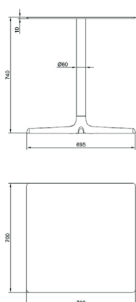

Ref. 05920 - EAN 8411344059203

TABLES PIED TOLEDO PLATEAU GRIS VERDÂTRE

Élaboré par Jorge Pensi

DESCRIPTION

Table pour usage intérieur et extérieur. Structure en aluminium peint et plateau en compact phénolique du même coloris. Lester: 10Kg

DES MESURES

W 70cm × L 70cm × H 74cm
W 27.56in × L 27.56in × H 29.14in

CARACTÉRISTIQUES

Poids 11.36
Empilable

STD units	Packaging dim. (cm)	Units Container 20'	Units Container 40'	Units Container HC	Units Trayler 70m ³	Units Truck 100m ³
1X	71 × 74 × 20	154	350	350	462	504