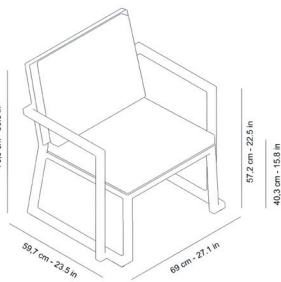

Ref. 06504 - EAN 8411344065044

FAUTEUIL BARCINO AVEC COUSSIN SABLE

Élaboré par Joan Gaspar

DESCRIPTION

Fauteuil bas pour usage intérieur et extérieur. Structure en aluminium anodisé peint par pulvérisation et séché au four de 30x30 mm et de 2 mm d'épaisseur. Coussin en polyester de couleur beige.

DES MESURES

W 68,5cm × L 59cm × H 76cm × Hs 36cm × Ha 57cm
W 26.97in × L 23.23in × H 29.93in × Hs 14.18in × Ha 22.45in

CARACTÉRISTIQUES

Poids 8,2 Kg.
Empilable maximum 2 Unités

STD units	Packaging dim. (cm)	Units Container 20'	Units Container 40'	Units Container HC	Units Trayler 70m ³	Units Truck 100m ³
1X	68.5 × 59 × 76					