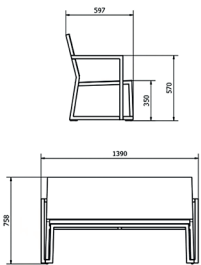

Ref. 06501 - EAN 8411344065013

CANAPÉ BARCINO AVEC COUSSIN SABLE

Élaboré par Joan Gaspar

DESCRIPTION

Canapé empilable pour usage intérieur et extérieur. Structure en aluminium anodisé peint par pulvérisation et séché au four de 30x30 mm et de 2 mm d'épaisseur. Coussin en polyester de couleur hazelnut, inclus.

DES MESURES

W 139cm × L 59cm × H 76cm × Hs 36cm × Ha 57cm

W 54.73in × L 23.23in × H 29.93in × Hs 14.18in × Ha 22.45in

CARACTÉRISTIQUES

Poids 16 Kg.

Empilable maximum 2 Unités

STD units	Packaging dim. (cm)	Units Container 20'	Units Container 40'	Units Container HC	Units Trayler 70m ³	Units Truck 100m ³
1X	62 × 141 × 80	38	80		113	