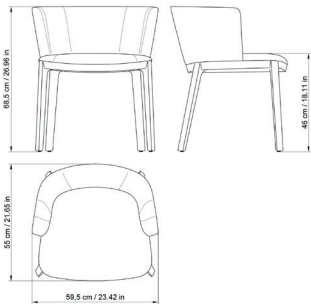

## SILLÓN REST LOW STEP 61149

Diseñado por Josep Llusçà

### DESCRIPCIÓN

Sillón bajo de interior tapizado, con asiento y respaldo de poliuretano flexible inyectado. Su particularidad radica en la versatilidad de colocarse totalmente debajo de una mesa, ofreciendo una solución ingeniosa para optimizar el espacio. La base cuenta con cuatro patas de polipropileno y fibra de vidrio que proporcionan máxima estabilidad. Esta colección fusiona elegancia atemporal con un diseño funcional de vanguardia.

### MEDIDAS

W 59,5cm × L 55cm × H 68,5cm × Hs 46cm  
W 23.43in × L 21.66in × H 26.97in × Hs 18.12in