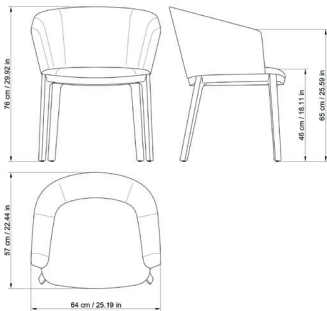

Ref. 06314 - EAN

SILLÓN REST STEP 61149

Diseñado por Josep Llusçà

DESCRIPCIÓN

Sillón de interior tapizado, con asiento y respaldo de poliuretano flexible inyectado. Base de cuatro patas de polipropileno y fibra de vidrio para máxima estabilidad. Colección que fusiona elegancia atemporal y diseño funcional de vanguardia

CERTIFICACIONES

ISO_9001,ISO_14001,ISO_14006

MEDIDAS

W 64cm × L 57cm × H 76cm × Hs 46cm × Ha 65cm
W 25.2in × L 22.45in × H 29.93in × Hs 18.12in × Ha 25.6in

CARACTERÍSTICAS

Peso 8,8 Kg.

STD units	Packaging dim. (cm)	Units Container 20'	Units Container 40'	Units Container HC	Units Trayler 70m ³	Units Truck 100m ³
1X	68 × 59 × 84	74	165	180	246	261