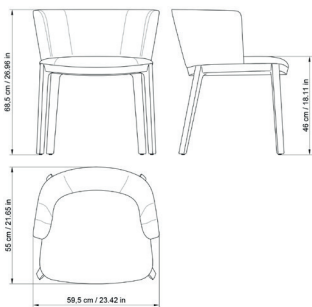

## FAUTEUIL REST LOW STEP 61149

Élaboré par Josep Llusçà

### DESCRIPTION

Fauteuil bas d'intérieur rembourré, avec assise et dossier en polyuréthane flexible injecté. Sa particularité réside dans la polyvalence de pouvoir être placé entièrement sous une table, offrant une solution ingénieuse pour optimiser l'espace. La base est dotée de quatre pieds en polypropylène et fibre de verre qui offrent une stabilité maximale. Cette collection allie élégance intemporelle et design fonctionnel de pointe.

### DES MESURES

W 59,5cm × L 55cm × H 68,5cm × Hs 46cm  
W 23.43in × L 21.66in × H 26.97in × Hs 18.12in