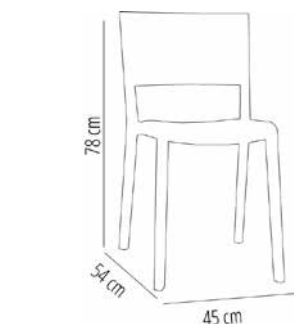

COULEUR DE COQUE

Jaune Feu

Brun Terre

Vert Eau

Bleu Air

CERTIFICATIONS

UNE-EN 581-1