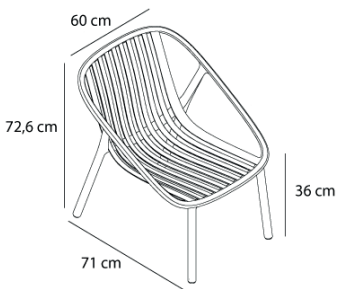

Ref. 05382 - EAN 8411344053829

FAUTEUIL BINI GRIS FONCÉ

Élaboré par Joan Gaspar

DESCRIPTION

Fauteuil en polypropylène avec fibre de verre. Protection UV.

PRIX

ADI - Delta de plata 2022

CERTIFICATIONS

UNEEN581-1, UNEEN581-2

DES MESURES

W 60cm × L 71cm × H 72,65cm × Hs 36cm
W 23.63in × L 27.96in × H 28.61in × Hs 14.18in

CARACTÉRISTIQUES

Poids 4,9 Kg.
Empilable max 11 Unités

STD units	Packaging dim. (cm)	Units Container 20'	Units Container 40'	Units Container HC	Units Trayler 70m ³	Units Truck 100m ³
4X	80 × 60 × 80	200	440	660	816	828
2X	80 × 60 × 80	100	220	330	408	414
P22	116 × 60 × 180	396	880	880	1012	1012