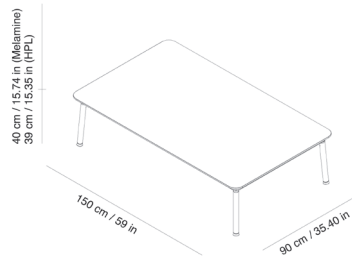

Ref. 06383 - EAN 8411344063835

TABLES HUB PLATEAU NOIR

Élaboré par Joan Gaspar

DESCRIPTION

Tables Hub adaptées à une utilisation intérieure et extérieure en HPL, et adaptées uniquement à une utilisation intérieure en panneau mélamine. Structure en aluminium laqué et pieds en acier laqué époxy. Cette collection se distingue par sa stabilité et sa résistance, combinant 3 hauteurs différentes avec différentes mesures d'enveloppes.

CERTIFICATIONS

ANSI3,UNEN15372,UNEEN581-3

DES MESURES

W 90cm × L 150cm × H 40cm
W 35.44in × L 59.06in × H 15.75in

CARACTÉRISTIQUES

Poids 27 Kg.

STD units	Packaging dim. (cm)	Units Container 20'	Units Container 40'	Units Container HC	Units Trayler 70m ³	Units Truck 100m ³
1X	90 × 150 × 40	135	276	309	431	