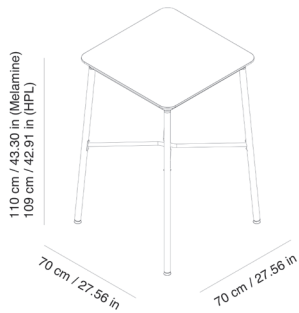

### DESCRIPTION

Tables Hub adaptées à une utilisation intérieure et extérieure en HPL, et adaptées uniquement à une utilisation intérieure en panneau mélamine. Structure en aluminium laqué et pieds en acier laqué époxy. Cette collection se distingue par sa stabilité et sa résistance, combinant 3 hauteurs différentes avec différentes mesures d'enveloppes.

### DES MESURES

W 70cm × L 70cm × H 110cm  
W 27.56in × L 27.56in × H 43.31in

### CARACTÉRISTIQUES

Poids 19 Kg.

STD units	Packaging dim. (cm)	Units Container 20'	Units Container 40'	Units Container HC	Units Trayler 70m <sup>3</sup>	Units Truck 100m <sup>3</sup>
1X	73 × 71 × 19.7	288	603	714	798	