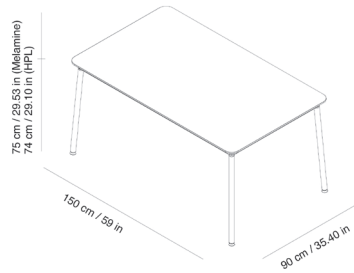

Ref. 06343 - EAN 8411344063439

TABLES HUB PLATEAU NOIR

Élaboré par Joan Gaspar

DESCRIPTION

Tables Hub adaptées à une utilisation intérieure et extérieure en HPL, et adaptées uniquement à une utilisation intérieure en panneau mélamine. Structure en aluminium laqué et pieds en acier laqué époxy. Cette collection se distingue par sa stabilité et sa résistance, combinant 3 hauteurs différentes avec différentes mesures d'enveloppes.

CERTIFICATIONS

ANSI3,UNEN15372,UNEEN581-3

DES MESURES

W 90cm × L 150cm × H 75cm
W 35.44in × L 59.06in × H 29.53in

CARACTÉRISTIQUES

Poids 29 Kg.

STD units	Packaging dim. (cm)	Units Container 20'	Units Container 40'	Units Container HC	Units Trayler 70m ³	Units Truck 100m ³
1X	91.4 × 160.7 × 14.5	135	276	309	367	