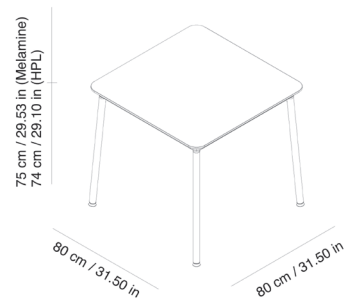

### DESCRIPTION

Tables Hub adaptées à une utilisation intérieure et extérieure en HPL, et adaptées uniquement à une utilisation intérieure en panneau mélamine. Structure en aluminium laqué et pieds en acier laqué époxy. Cette collection se distingue par sa stabilité et sa résistance, combinant 3 hauteurs différentes avec différentes mesures d'enveloppes.

### DES MESURES

W 80cm × L 80cm × H 75cm  
W 31.5in × L 31.5in × H 29.53in

### CARACTÉRISTIQUES

Poids 18 Kg.

STD units	Packaging dim. (cm)	Units Container 20'	Units Container 40'	Units Container HC	Units Trayler 70m <sup>3</sup>	Units Truck 100m <sup>3</sup>
1X	82.5 × 81 × 19.7	210	432	508	651	