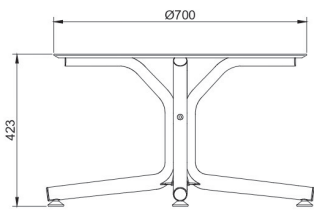

Ref. 06076 - EAN 8411344060766

TABLES BINI PLATEAU BLANC

Élaboré par Joan Gaspar

DESCRIPTION

Table Bini Lounge pour l'intérieur et l'extérieur. Version avec HPL et base en polypropylène avec fibre de verre et protection UV.

DES MESURES

H 43,5cm × Ø 70cm
H 17.13in × Ø 27.56in

CARACTÉRISTIQUES

Poids 8,34 Kg.

STD units	Packaging dim. (cm)	Units Container 20'	Units Container 40'	Units Container HC	Units Trayler 70m ³	Units Truck 100m ³
1X	73 × 71 × 12	450	912	1056	1254	1360