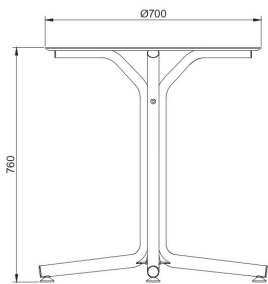

Ref. 06068 - EAN 8411344060681

TABLES BINI PLATEAU BLANC

Élaboré par Joan Gaspar

DESCRIPTION

Table Bini pour l'intérieur et l'extérieur. Version avec compact phénolique et pied en polypropylène avec fibre de verre et protection UV.

DES MESURES

H 76,5cm × Ø 70cm
H 30.12in × Ø 27.56in

CARACTÉRISTIQUES

Poids 10,18 Kg.

STD units	Packaging dim. (cm)	Units Container 20'	Units Container 40'	Units Container HC	Units Trayler 70m ³	Units Truck 100m ³
1X	73 × 71 × 12	450	912	1056	1254	1360