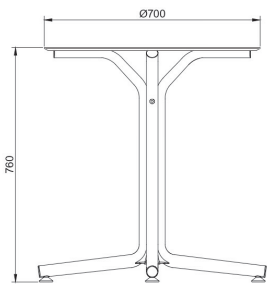

Ref. 06068 - EAN 8411344060681

TABLES BINI PLATEAU BLANC

Élaboré par Joan Gaspar

DESCRIPTION

Table Bini pour l'intérieur et l'extérieur. Version avec compact phénolique et pied en polypropylène avec fibre de verre et protection UV.

DES MESURES

H 76,5cm × Ø 70cm
H 30.12in × Ø 27.56in

CARACTÉRISTIQUES

Poids 10,18 Kg.

STD units	Packaging dim. (cm)	Units Container 20'	Units Container 40'	Units Container HC	Units Trayler 70m ³	Units Truck 100m ³
1X	73 × 71 × 12	450	912	1056	1254	1360