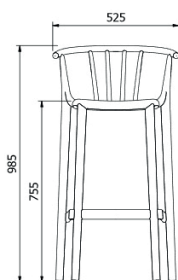

DES MESURES

W 52,5cm × L 50cm × H 98,5cm × Hs 75,5cm
W 20.67in × L 19.69in × H 38.78in × Hs 29.73in

CARACTÉRISTIQUES

Poids 5,5 Kg.

Empilable max 6 Unités

STD units	Packaging dim. (cm)	Units Container 20'	Units Container 40'	Units Container HC	Units Trayler 70m ³	Units Truck 100m ³
2X	57 × 59.5 × 105	176	352	352	440	520
4X	55 × 67 × 117	284	592	616	768	848
P22	60 × 127 × 220	528	1056	1056	1166	1232