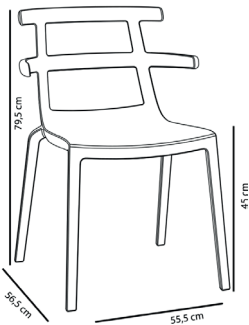

### DESCRIPTION

Fauteuil d'intérieur et extérieur. Fabriqué à partir de polypropylène recyclé et recyclable grâce à la technologie de moulage assisté par gaz. Protection UV. Poids net 4.1 kg.

### DES MESURES

W 55,5cm × L 56,5cm × H 79,5cm × Hs 45cm × Ha 65,5cm

W 21.86in × L 22.25in × H 31.3in × Hs 17.72in × Ha 25.79in

### CARACTÉRISTIQUES

Poids 4,1 Kg.

Empilable max 8 Unités

STD units	Packaging dim. (cm)	Units Container 20'	Units Container 40'	Units Container HC	Units Trayler 70m³	Units Truck 100m³
2X	× ×	132	306	372	416	540
P24	× ×	576	1152	1152	1296	1392