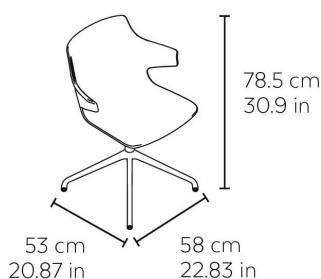

Ref. 05116 - EAN 8411344000007

CHAISE ANGIE PIED ARAIGNÉE PIVOTANT SABLE

Élaboré par Josep Llusçà

DESCRIPTION

Chaise avec accoudoirs araignée pour usage intérieur. Siège injecté en fibre de verre et PP. Structure en aluminium peint.

PRIX

Premios ADI -
Delta de Bronze
2020

DES MESURES

W 58,5cm × L 53cm × H 78,5cm × Hs 43,5cm × Ha 65cm

W 23.04in × L 20.87in × H 30.91in × Hs 17.13in × Ha 25.6in

CARACTÉRISTIQUES

Poids 6,65 Kg.

STD units	Packaging dim. (cm)	Units Container 20'	Units Container 40'	Units Container HC	Units Traylor 70m ³	Units Truck 100m ³
2X	60 × 60 × 50	162	342	456	522	832