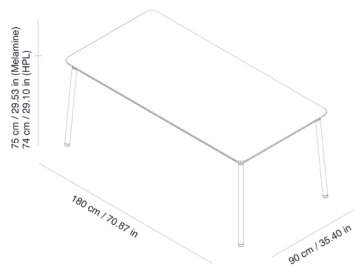

Ref. 06351 - EAN 8411344063514

MESAS HUB TABLEROS NEGRO

Diseñado por Joan Gaspar

DESCRIPCIÓN

Mesas Hub aptas para interior y exterior en HPL, y aptas sólo para interior en tablero de Melamina. Estructura de aluminio lacado y patas de acero lacadas en epoxi. Esta colección destaca por estabilidad y resistencia, combinando 3 alturas diferentes con diversas medidas de sobres.

CERTIFICACIONES

ANSI3,UNEN15372,UNEEN581-3

MEDIDAS

W 90cm × L 180cm × H 75cm
W 35.44in × L 70.87in × H 29.53in

CARACTERÍSTICAS

Peso 33,5 Kg.

STD units	Packaging dim. (cm)	Units Container 20'	Units Container 40'	Units Container HC	Units Trayler 70m ³	Units Truck 100m ³
1X	93 × 183 × 15	110	234	262	318	