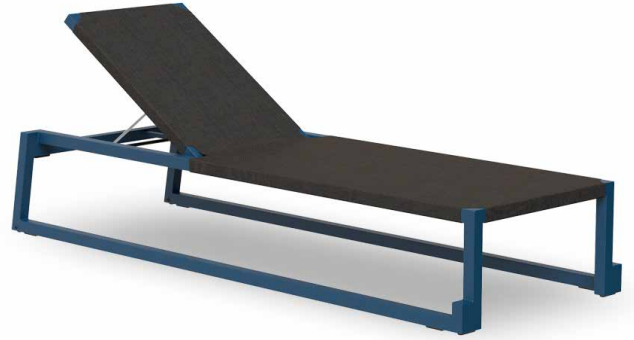

CHAISE LONGUES MILANO

Élaboré par **Joan Gaspar**

DESCRIPTION

Bain de Soleil empilable pour usage intérieur et extérieur. Inclinable sur 5 positions, dont une position extraplate idéale pour s'allonger.

CHAISE LONGUE MILANO

DES MESURES

W 74,5cm × L 200cm × H 35,8cm

W 29.34in × L 78.75in × H 14.1in

CARACTÉRISTIQUES

Poids 19,25 Kg. | **Empilable**

STD units	Packaging dim. (cm)	Units Container 20'	Units Container 40'	Units Container HC	Units Trayler 70m ³	Units Truck 100m ³
2X	78 × 217 × 50	56	128	160		200