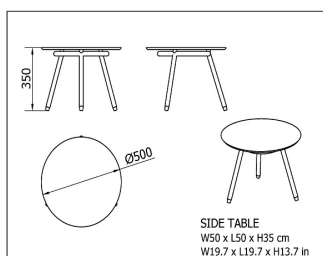

Ref. 70287 - EAN 8411344702871

indecasa
collection

TABLES ANTHEA PLATEAU GRIS (PLUMET/OCEAN)

Élaboré par **Monica Armani**

DESCRIPTION

Collection distinguée pour les maisons les plus huppées. ANTHEA ne peut pas se définir comme un complément puisque sa conception exquise transforme chacun de ses éléments en protagoniste principal du cadre. Ses ingrédients fondamentaux sont la couleur, les solutions pour les innovations textiles et la forme. Des canapés, de grands fauteuils, des chaises et un lit de piscine innovant, avec une table d'appoint et une table basse, sont des éléments parfaits pour l'intérieur et l'extérieur.

Table basse d'accompagnement avec structure en tube d'aluminium et plateau en compact ou verre trempé. Utilisable à l'extérieur.

DES MESURES

W 50cm × L 50cm × H 35cm

W 19.69in × L 19.69in × H 13.78in

CARACTÉRISTIQUES

Poids 6,2 Kg.

STD units	Packaging dim. (cm)	Units Container 20'	Units Container 40'	Units Container HC	Units Traylor 70m ³	Units Truck 100m ³
1X	60 × 60 × 50	33	72	85		85

COULEUR

Gris (Plumet/Ocean)

COULEUR DU PIED