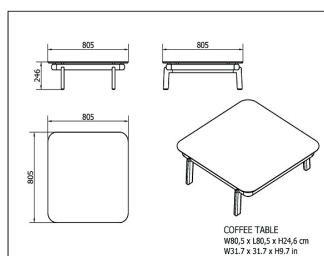

Table d'appoint pour sièges bas d'Anthea structure identique dans la collection et sur le compact. Utilisable à l'extérieur.

IMAGE AVAILABLE SOON

DES MESURES

W 80,5cm × L 80,5cm × H 25cm

W 31.7in × L 31.7in × H 9.85in

CARACTÉRISTIQUES

Poids 22,3 Kg.

STD units	Packaging dim. (cm)	Units Container 20'	Units Container 40'	Units Container HC	Units Traylor 70m ³	Units Truck 100m ³
1X	81 × 81 × 40	67	147	174		174

COULEUR

Gris (Plumet/Ocean)