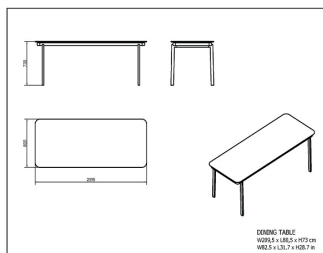

Ref. 70277 - EAN 8411344702772

indecasa
collection

TABLES ANTHEA PLATEAU GRIS (PLUMET/OCEAN)

Élaboré par **Monica Armani**

DESCRIPTION

Collection distinguée pour les maisons les plus huppées. ANTHEA ne peut pas se définir comme un complément puisque sa conception exquise transforme chacun de ses éléments en protagoniste principal du cadre. Ses ingrédients fondamentaux sont la couleur, les solutions pour les innovations textiles et la forme. Des canapés, de grands fauteuils, des chaises et un lit de piscine innovant, avec une table d'appoint et une table basse, sont des éléments parfaits pour l'intérieur et l'extérieur.

Table à manger avec structure en fonte d'aluminium et extrusion, et plateau en compact et verre trempé. Utilisable à l'extérieur.

IMAGE AVAILABLE
SOON

DES MESURES

W 209,5cm × L 80,5cm × H 73cm

W 82.49in × L 31.7in × H 28.75in

CARACTÉRISTIQUES

Poids 51,9 Kg.

STD units	Packaging dim. (cm)	Units Container 20'	Units Container 40'	Units Container HC	Units Traylor 70m ³	Units Truck 100m ³
1X	103 × 230 × 15	33	72	85		85

COULEUR

Gris (Plumet/Ocean)