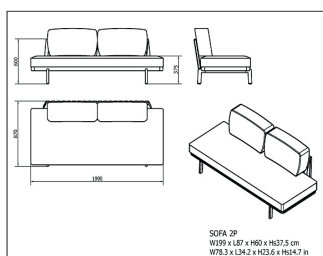

Ref. 70304 - EAN 8411344703045

ANTHEA CANAPÉ 2 PLACES ANTHEA PLUMET

Élaboré par **Monica Armani**

DESCRIPTION

Collection distinguée pour les maisons les plus huppées. ANTHEA ne peut pas se définir comme un complément puisque sa conception exquise transforme chacun de ses éléments en protagoniste principal du cadre. Ses ingrédients fondamentaux sont la couleur, les solutions pour les innovations textiles et la forme. Éléments parfaits pour l'intérieur et l'extérieur.

Assise 2 places avec structure en aluminium laqué, coussins et tapissés parfaits pour l'extérieur, et dossier en ruban de passementerie tressée sur des tubes en aluminium. Vaste gamme de couleur et combinaisons à choisir parmi les couleurs en option.

IMAGE AVAILABLE
SOON

DES MESURES

W 199cm × L 87cm × H 60cm × Hs 37,5cm

W 78.35in × L 34.26in × H 23.63in × Hs 14.77in

CARACTÉRISTIQUES

Poids 38 Kg.

STD units	Packaging dim. (cm)	Units Container 20'	Units Container 40'	Units Container HC	Units Traylor 70m ³	Units Truck 100m ³
1X	90 × 205 × 65	50	65	78		96