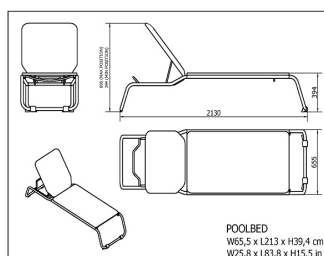

### DES MESURES

W 65,5cm × L 213cm × H 39,4cm

W 25.79in × L 83.86in × H 15.52in

### CARACTÉRISTIQUES

Poids 41 Kg.

| STD units | Packaging dim. (cm) | Units Container 20' | Units Container 40' | Units Container HC | Units Traylor 70m <sup>3</sup> | Units Truck 100m <sup>3</sup> |
|-----------|---------------------|---------------------|---------------------|--------------------|--------------------------------|-------------------------------|
| 1X        | 78 × 217 × 50       | 33                  | 72                  | 85                 |                                | 85                            |