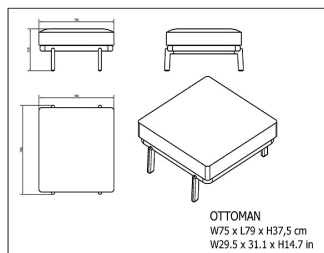

### DES MESURES

W 75cm × L 79cm × H 37,5cm

W 29.53in × L 31.11in × H 14.77in

### CARACTÉRISTIQUES

Poids 17,3 Kg.

| STD units | Packaging dim. (cm) | Units Container 20' | Units Container 40' | Units Container HC | Units Traylor 70m <sup>3</sup> | Units Truck 100m <sup>3</sup> |
|-----------|---------------------|---------------------|---------------------|--------------------|--------------------------------|-------------------------------|
| 1X        | 81 × 81 × 40        | 61                  | 134                 | 158                |                                | 158                           |