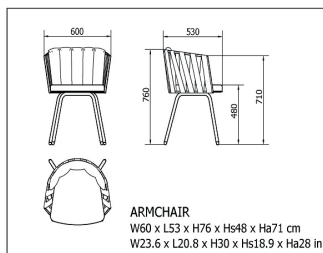

DES MESURES

W 60cm × L 53cm × H 76cm × Hs 48cm × Ha 71cm

W 23.63in × L 20.87in × H 29.93in × Hs 18.9in × Ha 27.96in

CARACTÉRISTIQUES

Poids 9,5 Kg.

STD units	Packaging dim. (cm)	Units Container 20'	Units Container 40'	Units Container HC	Units Traylor 70m³	Units Truck 100m³
1X	60,1 × 66,1 × 90	75	165	195		195