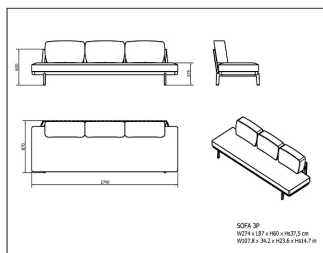

Assise 3 places avec structure en aluminium laqué, coussins et tapissés parfaits pour l'extérieur, et dossier en ruban de passementerie tressée sur des tubes en aluminium. Vaste gamme de couleur et combinaisons à choisir parmi les couleurs en option.

IMAGE AVAILABLE
SOON

DES MESURES

W 274cm × L 87cm × H 60cm × Hs 37,5cm

W 107.88in × L 34.26in × H 23.63in × Hs 14.77in

CARACTÉRISTIQUES

Poids 48,6 Kg.

STD units	Packaging dim. (cm)	Units Container 20'	Units Container 40'	Units Container HC	Units Traylor 70m ³	Units Truck 100m ³
1X	90 × 280 × 65	13	29	34		34