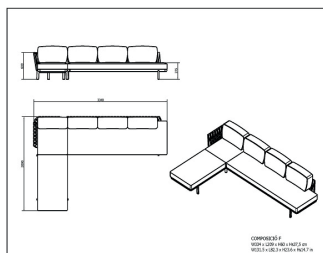

IMAGE AVAILABLE
SOON

DES MESURES

W 210cm × L 335cm × H 60cm × Hs 37,5cm

W 82.68in × L 131.89in × H 23.63in × Hs 14.77in

CARACTÉRISTIQUES

Poids 85,4 Kg.

STD units	Packaging dim. (cm)	Units Container 20'	Units Container 40'	Units Container HC	Units Traylor 70m ³	Units Truck 100m ³
1X	100 × 100 × 65	4	8	8		10