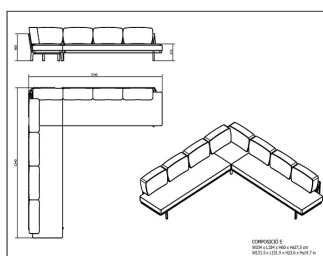

IMAGE AVAILABLE
SOON

DES MESURES

W 335cm × L 335cm × H 60cm × Hs 37,5cm

W 131.89in × L 131.89in × H 23.63in × Hs 14.77in

CARACTÉRISTIQUES

Poids 107,8 Kg.

STD units	Packaging dim. (cm)	Units Container 20'	Units Container 40'	Units Container HC	Units Traylor 70m ³	Units Truck 100m ³
1X	100 × 100 × 65	8	16	16		20