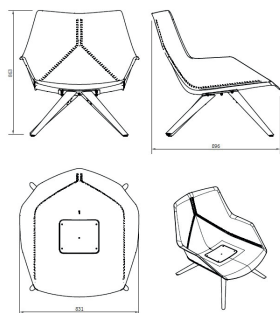

Ref. 70134 - EAN 8411344701348

indecasa
collection

ANOÛ PIEDS BOIS GRIS VERDÂTRE MINT

Élaboré par Jorge Pensi

DESCRIPTION

Fauteuil pour usage intérieur. Siège injecté en polypropylène et fibre de verre. Structure en fer peint et pieds en bois. Coussin avec zip déhoussable.

PRIX

Delta de Bronze
Premios ADI 2020

Premios ADI -
Delta de Bronze
2020

IMAGE AVAILABLE
SOON

DES MESURES

W 83,1cm × L 96,2cm × H 86,3cm × Hs 47,3cm × Ha 55,2cm
W 32.72in × L 37.88in × H 33.98in × Hs 18.63in × Ha 21.74in

CARACTÉRISTIQUES

Poids 17,19 Kg.

STD units	Packaging dim. (cm)	Units Container 20'	Units Container 40'	Units Container HC	Units Traylor 70m³	Units Truck 100m³
1X	90 × 100 × 90	24	52	52	96	100

COULEUR DU STRUCTURE