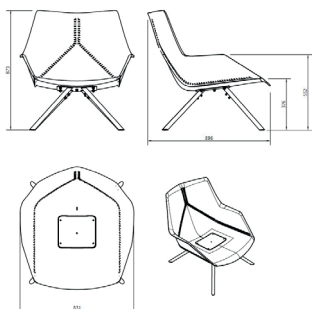

Ref. 70130 - EAN 8411344701300

indecasa
collection

ANOÛ PIEDS MÉTALLIQUES GRIS VERDÂTRE MINT

Élaboré par Jorge Pensi

DESCRIPTION

Fauteuil pour usage intérieur et extérieur. Siège injecté en polypropylène et fibre de verre. Structure en fer peint. Coussin avec zip déhoussable.

PRIX

Premios ADI -
Delta de Bronze
2020

DES MESURES

W 83,1cm × L 89,6cm × H 87,3cm × Hs 47,7cm × Ha 55,6cm
W 32.72in × L 35.28in × H 34.38in × Hs 18.78in × Ha 21.89in

CARACTÉRISTIQUES

Poids 18,15 Kg.

STD units	Packaging dim. (cm)	Units Container 20'	Units Container 40'	Units Container HC	Units Traylor 70m³	Units Truck 100m³
1X	90 × 100 × 90	24	52	52	96	100