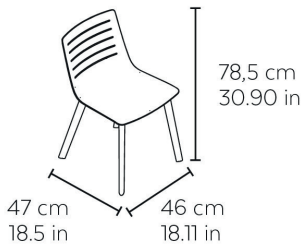

Pieds injectés en polypropylène avec fibre de verre. Système de clipsage qui permet de les combiner avec le monocoque des modèles WIRE ou SKIN. Protection UV.

DES MESURES

W 46cm × L 50cm × H 78,5cm × Hs 46,5cm
W 18.12in × L 19.69in × H 30.91in × Hs 18.31in

CARACTÉRISTIQUES

Poids 5,25 Kg.

Empilable maximum

STD units	Packaging dim. (cm)	Units Container 20'	Units Container 40'	Units Container HC	Units Trayler 70m ³	Units Truck 100m ³
2X	60 × 60 × 50	138	304	304	436	