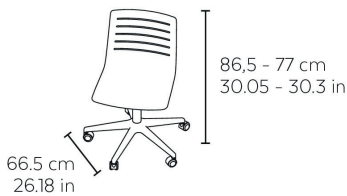

Chaise à roulettes pour usage intérieur. Assise injectée en fibre de verre et PP. Hauteur réglable (40-51,5 cm).

DES MESURES

W 62cm × L 62cm × H 74,7cm × Hs 40cm
W 24.41in × L 24.41in × H 29.41in × Hs 15.75in

CARACTÉRISTIQUES

Poids 10 Kg.

STD units	Packaging dim. (cm)	Units Container 20'	Units Container 40'	Units Container HC	Units Trayler 70m ³	Units Truck 100m ³
2X	60 × 60 × 50	152	304	319		436

COULEUR DE COQUE